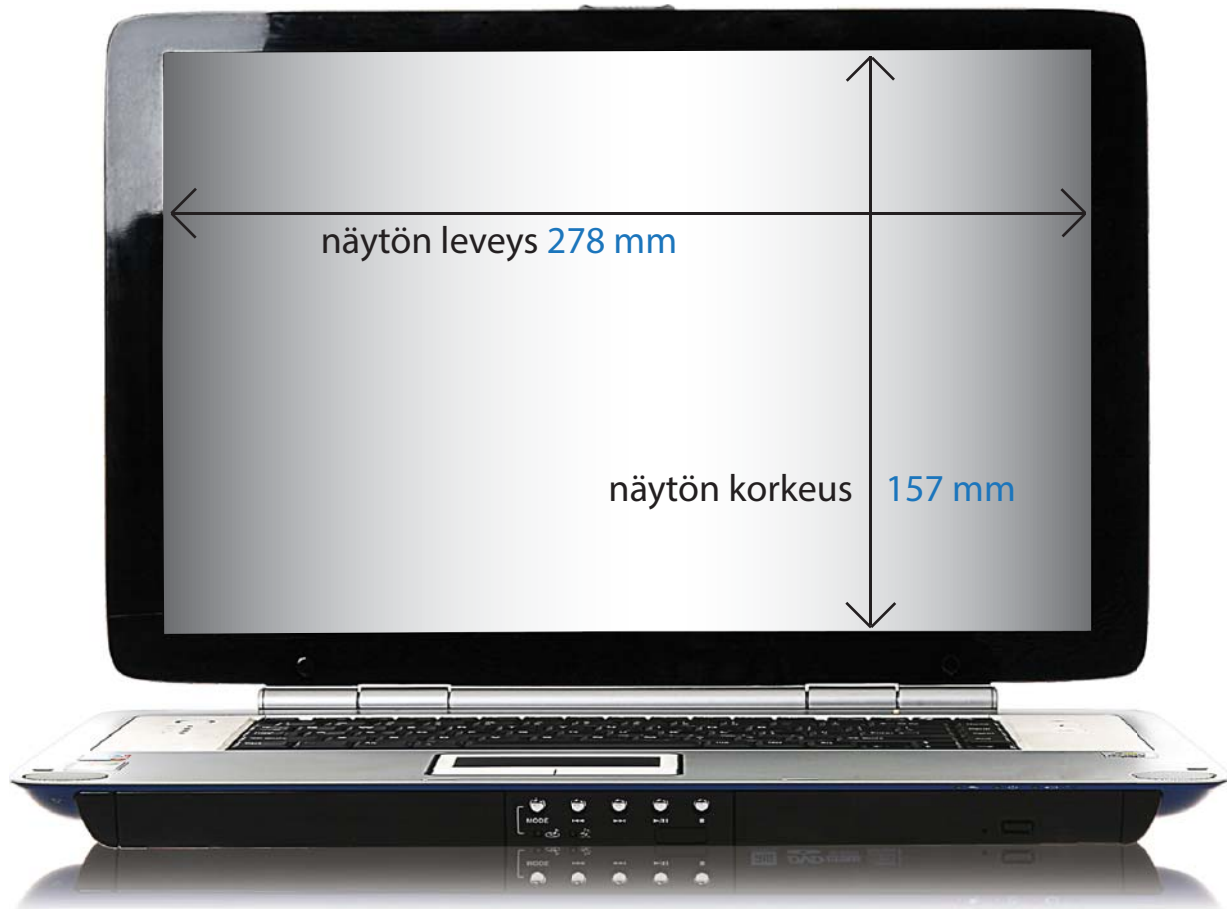

Nain valitset näyttösuoja kannettavalle tietokoneelle tai erilliselle näytölle

Mittaa näytön sisäreunasta, näytön paneelista sen korkeus ja leveys mm
- vertaa tulosta tilauksen kohdalla olevaan mittaan.
- jos mitta täsmää tilaustiedon kanssa, tiedät tilaavasi juuri oikean näyttösuoja

esim: HP Elitebook 820

HP-820+.ESP HP Elitebook 820 Kannettava TS12.5W 157,0 x 278,0