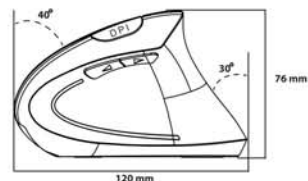

Turvallinen ja ergonominen työympäristö

iMouse E10

Uusi langaton iMouse E10 on ergonominen pystyhiiri, joka tarjoaa tasaisen yhteyden ilman sotkuisia johtoja.

Hiiren pystymalli ja kumi päällyste tarjoaa mukavan käyttökokemuksen. Kolme kätevää painiketta hiiren sivussa mahdollistaa selaimessa taakse ja eteen painikkeet ja DPI säätimen (1000/1500/2000) kolme eri nopeutta.

Mukavaa ja tarkkaa hiirityöskentelyä samalla helpottaen ja ennaltaehkäisten hiirikäsivaivoja.

2.4Hz RF Langaton teknologia

Ergonominen design

Säädettyä nopeus

Taakse/eteen näppäimet

Tietoa:

Liitäntä: USB: RF 2.4 Ghz micro USB vastaanotin
Tarkkuus: 1000/1500/2000 DPI. Optinen sensori
Patterit : Dry Cell AAA patterit
Kätisyys : oikeakätinen
Väri: musta
Paino: 113g
Mitat: 75 x 120 x 63mm

Shipping Information:

Item	UPC Code	Package Dimensions	Package Weight	Qty/Carton
iMouse™ E10	783750006132	8.1" x 4.1" x 4.1"	0.5 lb.	10/40

Tuote: 4545

Myynti:

www.ergofinland.fi