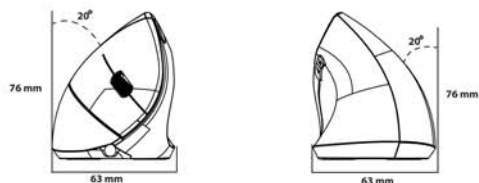

Turvallinen ja ergonominen työympäristö

iMouse E10

Uusi langaton iMouse E10 on ergonominen pystyhiiri, joka tarjoaa tasaisen yhteyden ilman sotkuisia johtoja.

Hiiren pystymalli ja kumi päällyste tarjoaa mukavan käyttökokemuksen. Kolme kätevää painiketta hiiren sivussa mahdollistaa selaimessa taakse ja eteen painikkeet ja DPI säätimen (1000/1500/2000) kolme eri nopeutta.

Mukavaa ja tarkkaa hiirityöskentelyä samalla helpottaen ja ennaltaehkäisten hiirikäsivaivoja.

2.4Hz RF Langaton teknologia

Ergonominen design

Säädettyä nopeus

Taakse/eteen näppäimet

Tietoa:

Liitäntä: USB: RF 2.4 Ghz micro USB vastaanotin
Tarkkuus: 1000/1500/2000 DPI. Optinen sensori
Patterit : Dry Cell AAA patterit
Kätisyys : oikeakätinen
Väri: musta
Paino: 113g
Mitat: 75 x 120 x 63mm

Shipping Information:

Item	UPC Code	Package Dimensions	Package Weight	Qty/Carton
iMouse™ E10	783750006132	8.1" x 4.1" x 4.1"	0.5 lb.	10/40

Tuote: 4545

Myynti:

www.ergofinland.fi