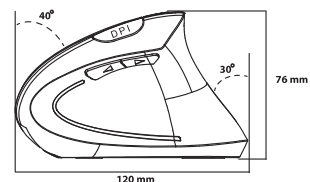

Turvallinen ja ergonominen työympäristö

iMouse E1

Uusi Langallinen iMouse E1 on ergonominen pystyhiiri, joka tarjoaa tasaisen yhteyden ilman sotkuisia johtoja.

Hiiren pystymalli ja kumi päällyste tarjoaa mukavan käyttökokemuksen. Kolme kätevää painiketta hiiren sivussa mahdollistaa selaimessa taakse ja eteen painikkeet ja DPI säätimen (1000/1600) kaksi eri nopeutta. Mukavaa ja tarkkaa hiirityöskentelyä samalla helpottaen ja ennaltaehkäisten hiirikäsivaijoja.

2.4Hz RF Langaton teknologia

Säädettävä nopeus

Taakse/eteen näppäimet

Tyylikäs LED valo

Tietoa:

Liitäntä: USB: RF 2.4 Ghz micro USB vastaanotin
Tarkkuus: 1000/1600 DPI. Optinen sensori
Kätisyys: oikeakätinen
Väri: musta
Paino: 113g
Mitat: 75 x 120 x 63mm
Johdon pituus: 1,8m

Shipping Information:

Item	UPC Code	Package Dimensions	Package Weight	Qty/Carton
iMouse® E1	783750006125	8.1" x 4.1" x 4.1"	0.5 lb.	10/40

Tuote: 4545

Myynti:

www.hiiriohjain.fi