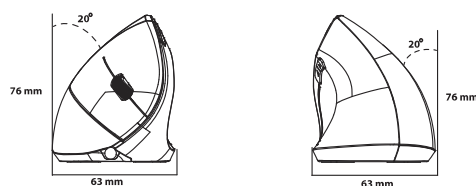

Turvallinen ja ergonominen työympäristö

iMouse E1

Uusi Langallinen iMouse E1 on ergonominen pystyhiiri, joka tarjoaa tasaisen yhteyden ilman sotkuisia johtoja.

Hiiren pystymalli ja kumi päällyste tarjoaa mukavan käyttökokemuksen. Kolme kätevää painiketta hiiren sivussa mahdollistaa selaimessa taakse ja eteen painikkeet ja DPI säätimen (1000/1600) kaksi eri nopeutta. Mukavaa ja tarkkaa hiirityöskentelyä samalla helpottaen ja ennaltaehkäisten hiirikäsivaijoja.

2.4Hz RF Langaton teknologia

Säädettävä nopeus

Taakse/eteen näppäimet

Tyylikäs LED valo

Tietoa:

Liitäntä: USB: RF 2.4 Ghz micro USB vastaanotin
Tarkkuus: 1000/1600 DPI. Optinen sensori
Kätisyys: oikeakätinen
Väri: musta
Paino: 113g
Mitat: 75 x 120 x 63mm
Johdon pituus: 1,8m

Shipping Information:

Item	UPC Code	Package Dimensions	Package Weight	Qty/Carton
iMouse® E1	783750006125	8.1" x 4.1" x 4.1"	0.5 lb.	10/40

Tuote: 4545

Myynti:

www.hiiriohjain.fi