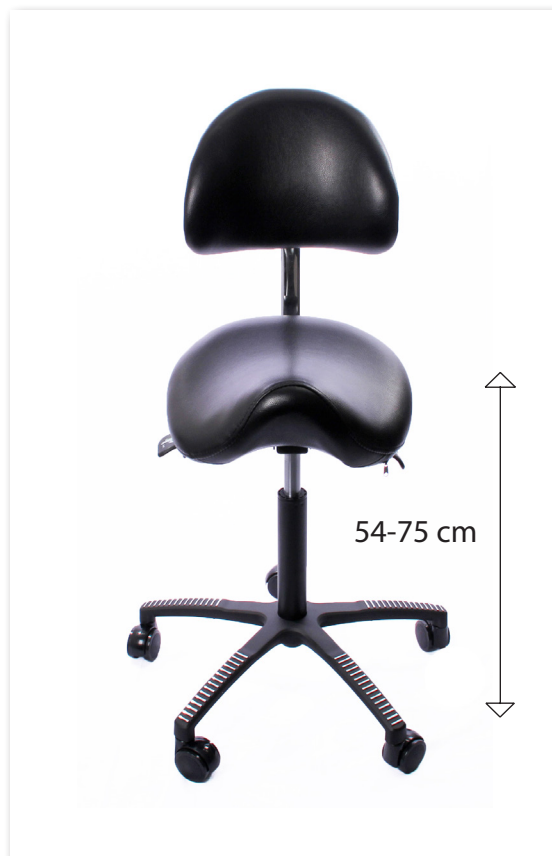

# Lenni

Lenni tuolin miellyttävä pehmuste sekä portaaton korkeuden ja kaltevuuden säätö, mahdollistavat jokaiselle ergonomisemman työskentelyasennon. Tämä tuoli on erittäin hyvä vaihtoehto, kun tarvitset satulatuolin, joka antaa hyvän ryhdin lisäksi, myös monen käyttäjän mukaan, parhaan satulaosan. Selkänöjan korkeus- ja kaltevuussäädöllä tuet miellyttävästi ristiselkää. Tuolin monipuoliset säädöt ja elegantti viimeistely takaa oikean istuma-asennon ja hienon ulkoasun, laadusta tinkimättä. Lenni sopii kaiken kokoisille käyttäjille.

Istu ryhdissä rennommin!

tuotenro:

3020

LENNI -satulatuolin istuma korkeus: 54-75 cm, ristikko: 60 cm

tuotetieto:

Istuin

Muotoileva erikoispehmuste, pehmeä keinonahkaverhoilu, väri: musta.

Ristikko:

Laadukas mattamusta design ristikko

Säädöt:

Portaaton korkeuden ja kaltevuuden säätö.

Selkänöja:

Portaaton korkeuden ja kaltevuuden säätö. Tuolissa voidaan vapauttaa selkätuki keinumaan jolloin sitä voidaan käyttää venyttelytukena.